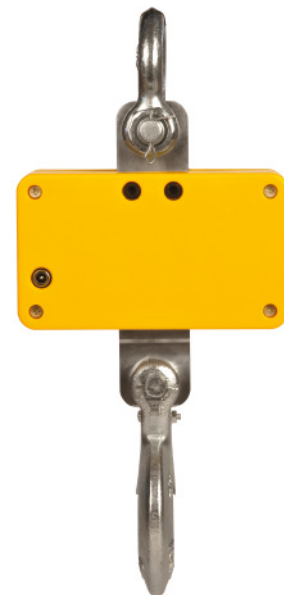

Pèse en toutes circonstances

- Crochet peseur léger.
- Écran avec LED rouges de 21 mm.
- Structure en ABS.
 - Clavier résistant à l'eau.
 - Télécommande.
 - Déconnexion automatique.

Fonctions:

- Réglage du zéro.
- Tare de récipients.
- Accumulation des pesées.
- Fonction compte-pièces.
- Fonction Hold, mémoire de la dernière pesée.

Télécommande à distance

Contrôle les fonctions de l'équipement à distance pour une meilleure commodité.

Modèle	C3-300	C3-500	C3-1T
Référence	60203	60204	60959
Capacité	300 kg	500 kg	1.000 kg
Résolution	50 g	100 g	200 g
Unités de pesage	kg		
Échelle de tare	100%		
Matériau de la structure	ABS		
Écran	LED		
Tailles des chiffres (mm)	21		
Alimentation	DC 6V- batería recargable 6V/1,3 Ah		
Autonomie			
Température de travail	+0°C / +40°C		
Ouverture du crochet (mm)	35		
Dimension extérieures (mm)	330 x 230 x 325		
Poids net total (kg)	1,7	1,7	2,2
Dimensions emballage (mm)	330 x 120 x 230		
Poids total avec emballage (kg)	2,1	2,2	2,7
PVP (€)	160,00	160,00	175,00