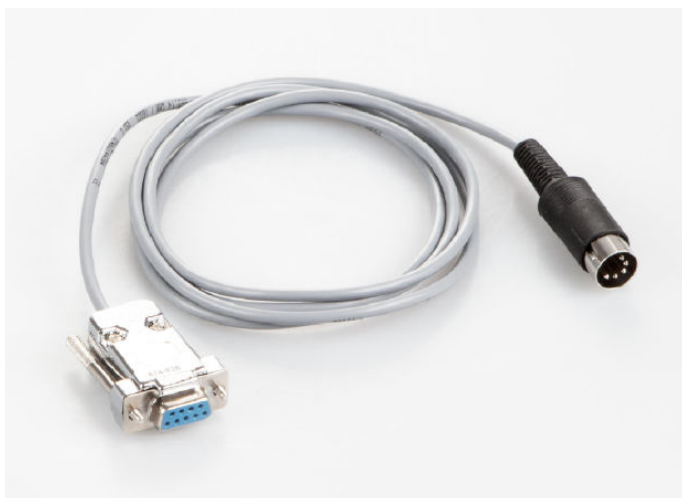

# KERN MPS-A08

**KERN**

Câble d'interface RS-232 pour raccordement d'un appareil externe

## Catégorie

Marque	KERN
Catégorie de produits	Balances
Groupe de produit	Câbles