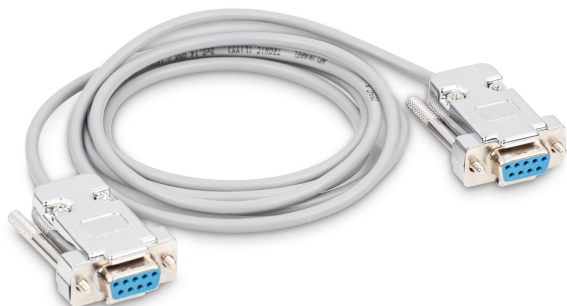

KERN MLB-A05

KERN

Câble d'interface RS-232/PC, longueur de câble 1,5 m

Catégorie

Marque	KERN
Catégorie de produits	Balances
Groupe de produit	Câbles

Forme de construction

Longueur de câble	1,5 m
-------------------	-------